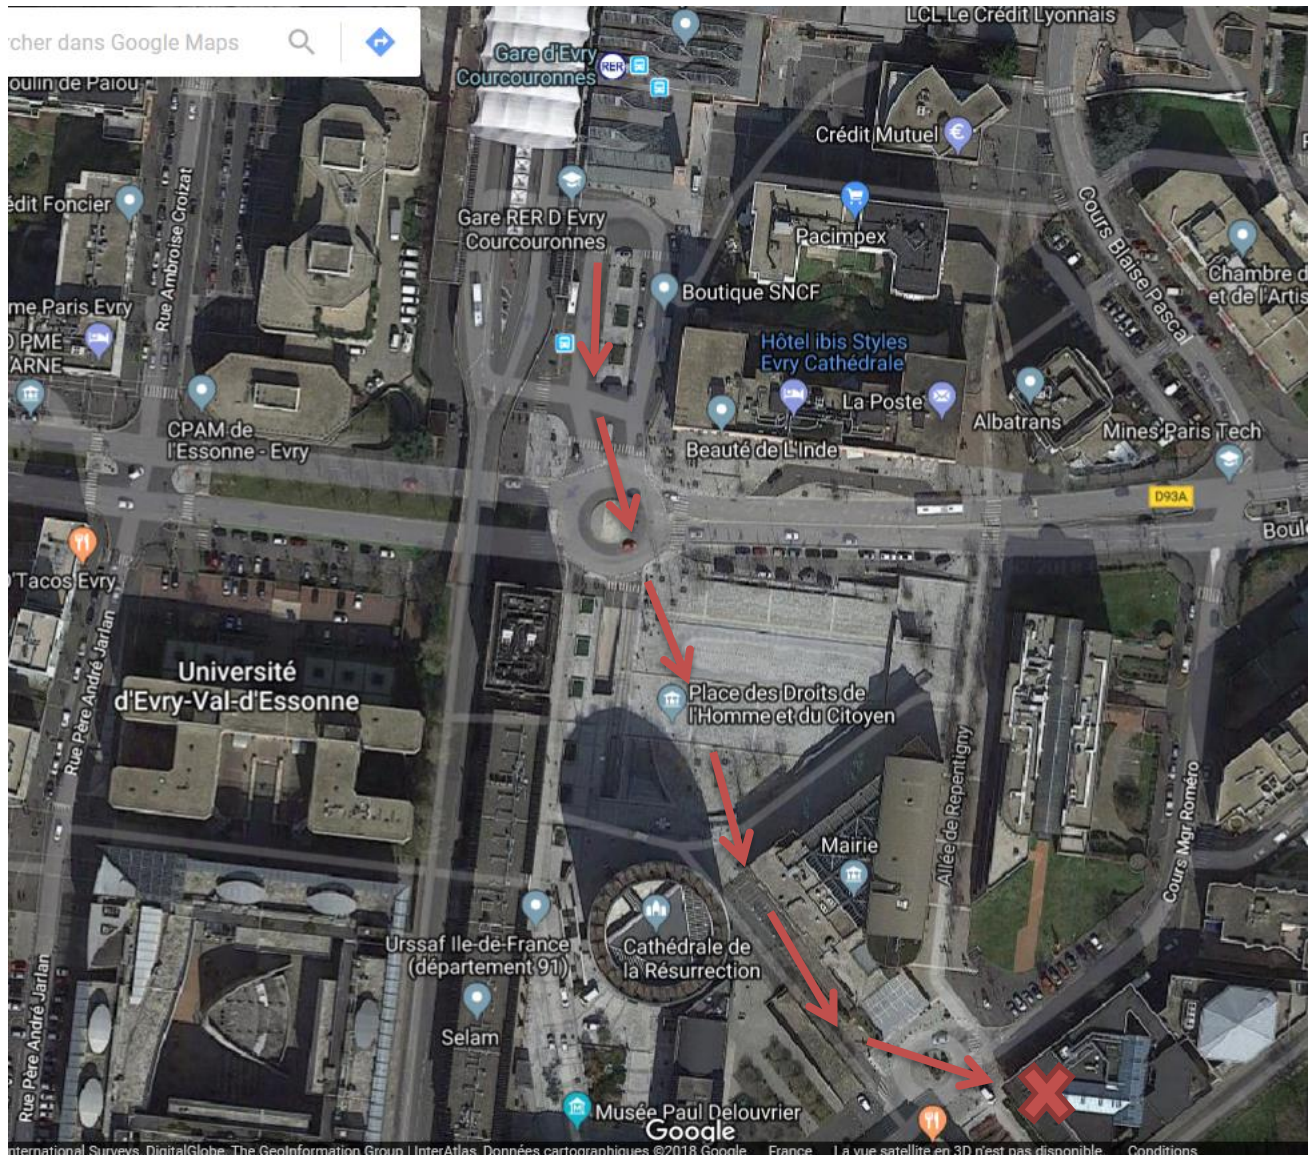

Se rendre au conservatoire Iannis Xenakis

L'auditorium se situe au 1^{er} étage du conservatoire

Adresse : 9 cours Monseigneur Roméro, 91000 EVRY

Gare RER D « Evry-Courcouronnes »

Entrée du conservatoire